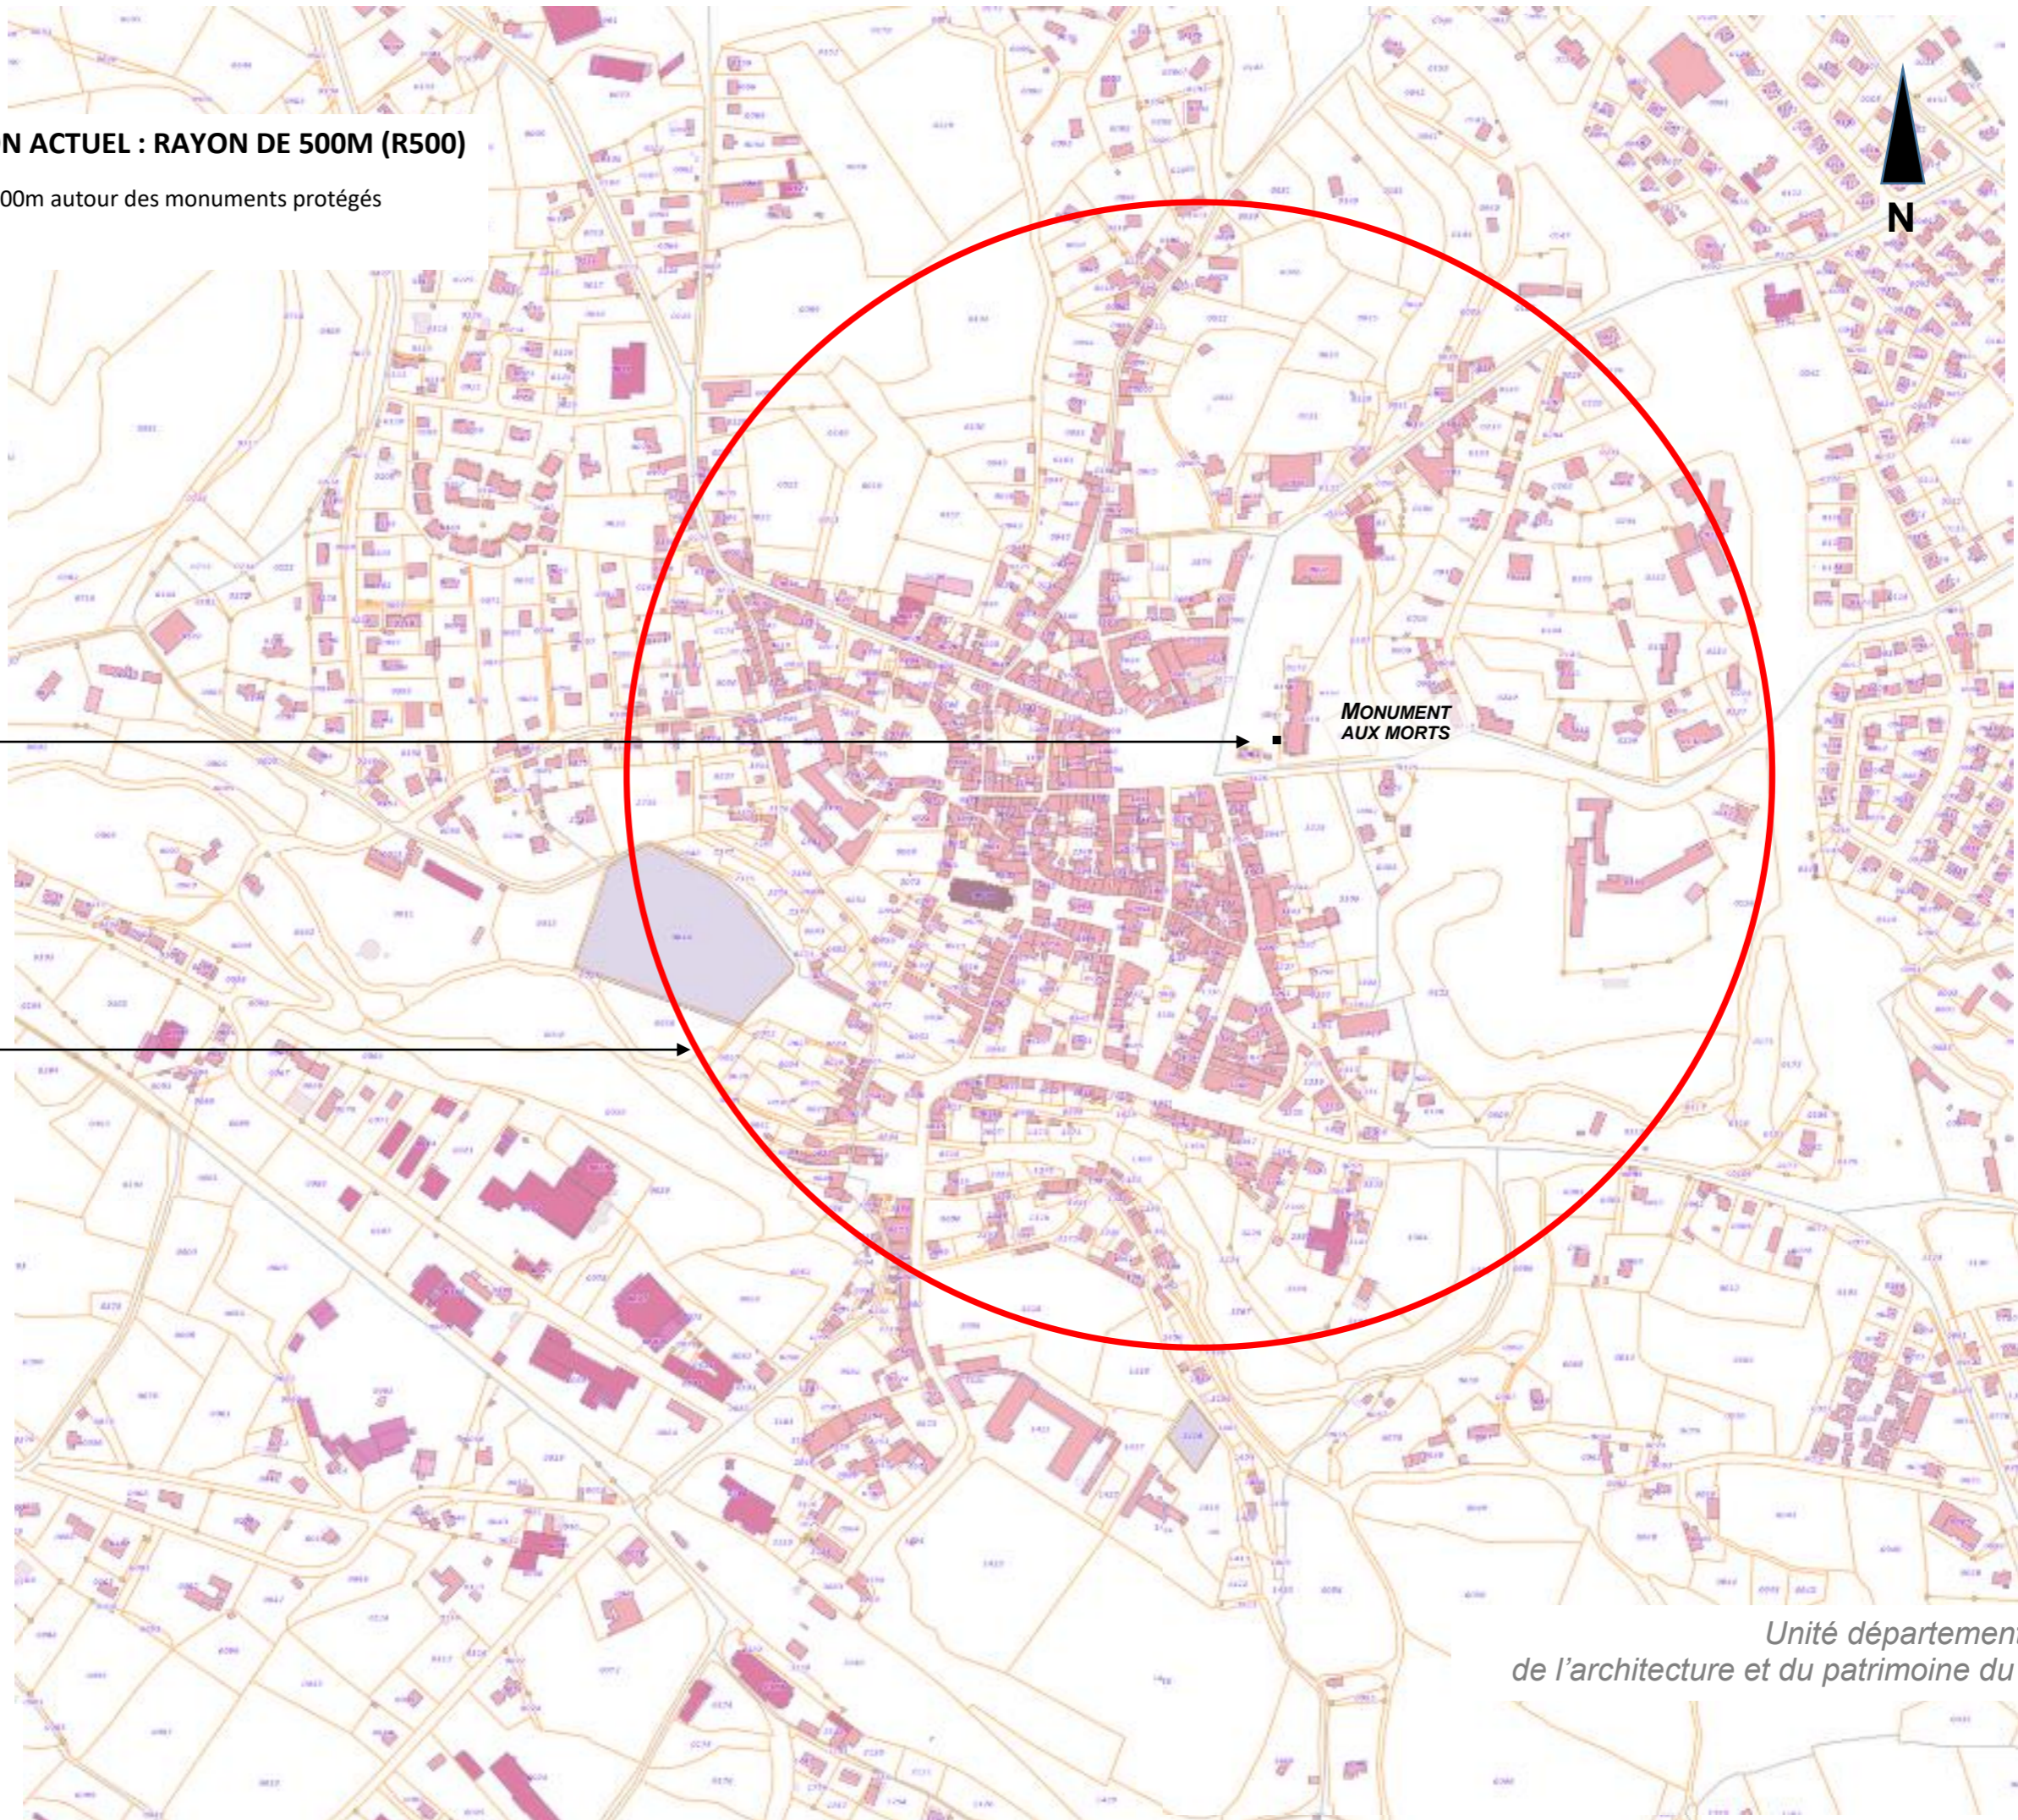

**PERIMETRE DE PROTECTION ACTUEL : RAYON DE 500M (R500)**

Périmètre défini par un rayon de 500m autour des monuments protégés

Janvier 2024

Monument protégé

**MONUMENT  
AUX MORTS**

Périmètre de protection actuel

**NOUVELLE PROPOSITION DE PROTECTION PROPOSEE : PERIMETRE DELIMITE DES ABORDS - PDA**

Périmètre défini afin de former un ensemble cohérent aux abords du monument protégé

Janvier 2024

Monument protégé

**MONUMENT AUX MORTS**

Nouvelle proposition de protection, sous forme d'un périmètre délimité des abords (PDA)