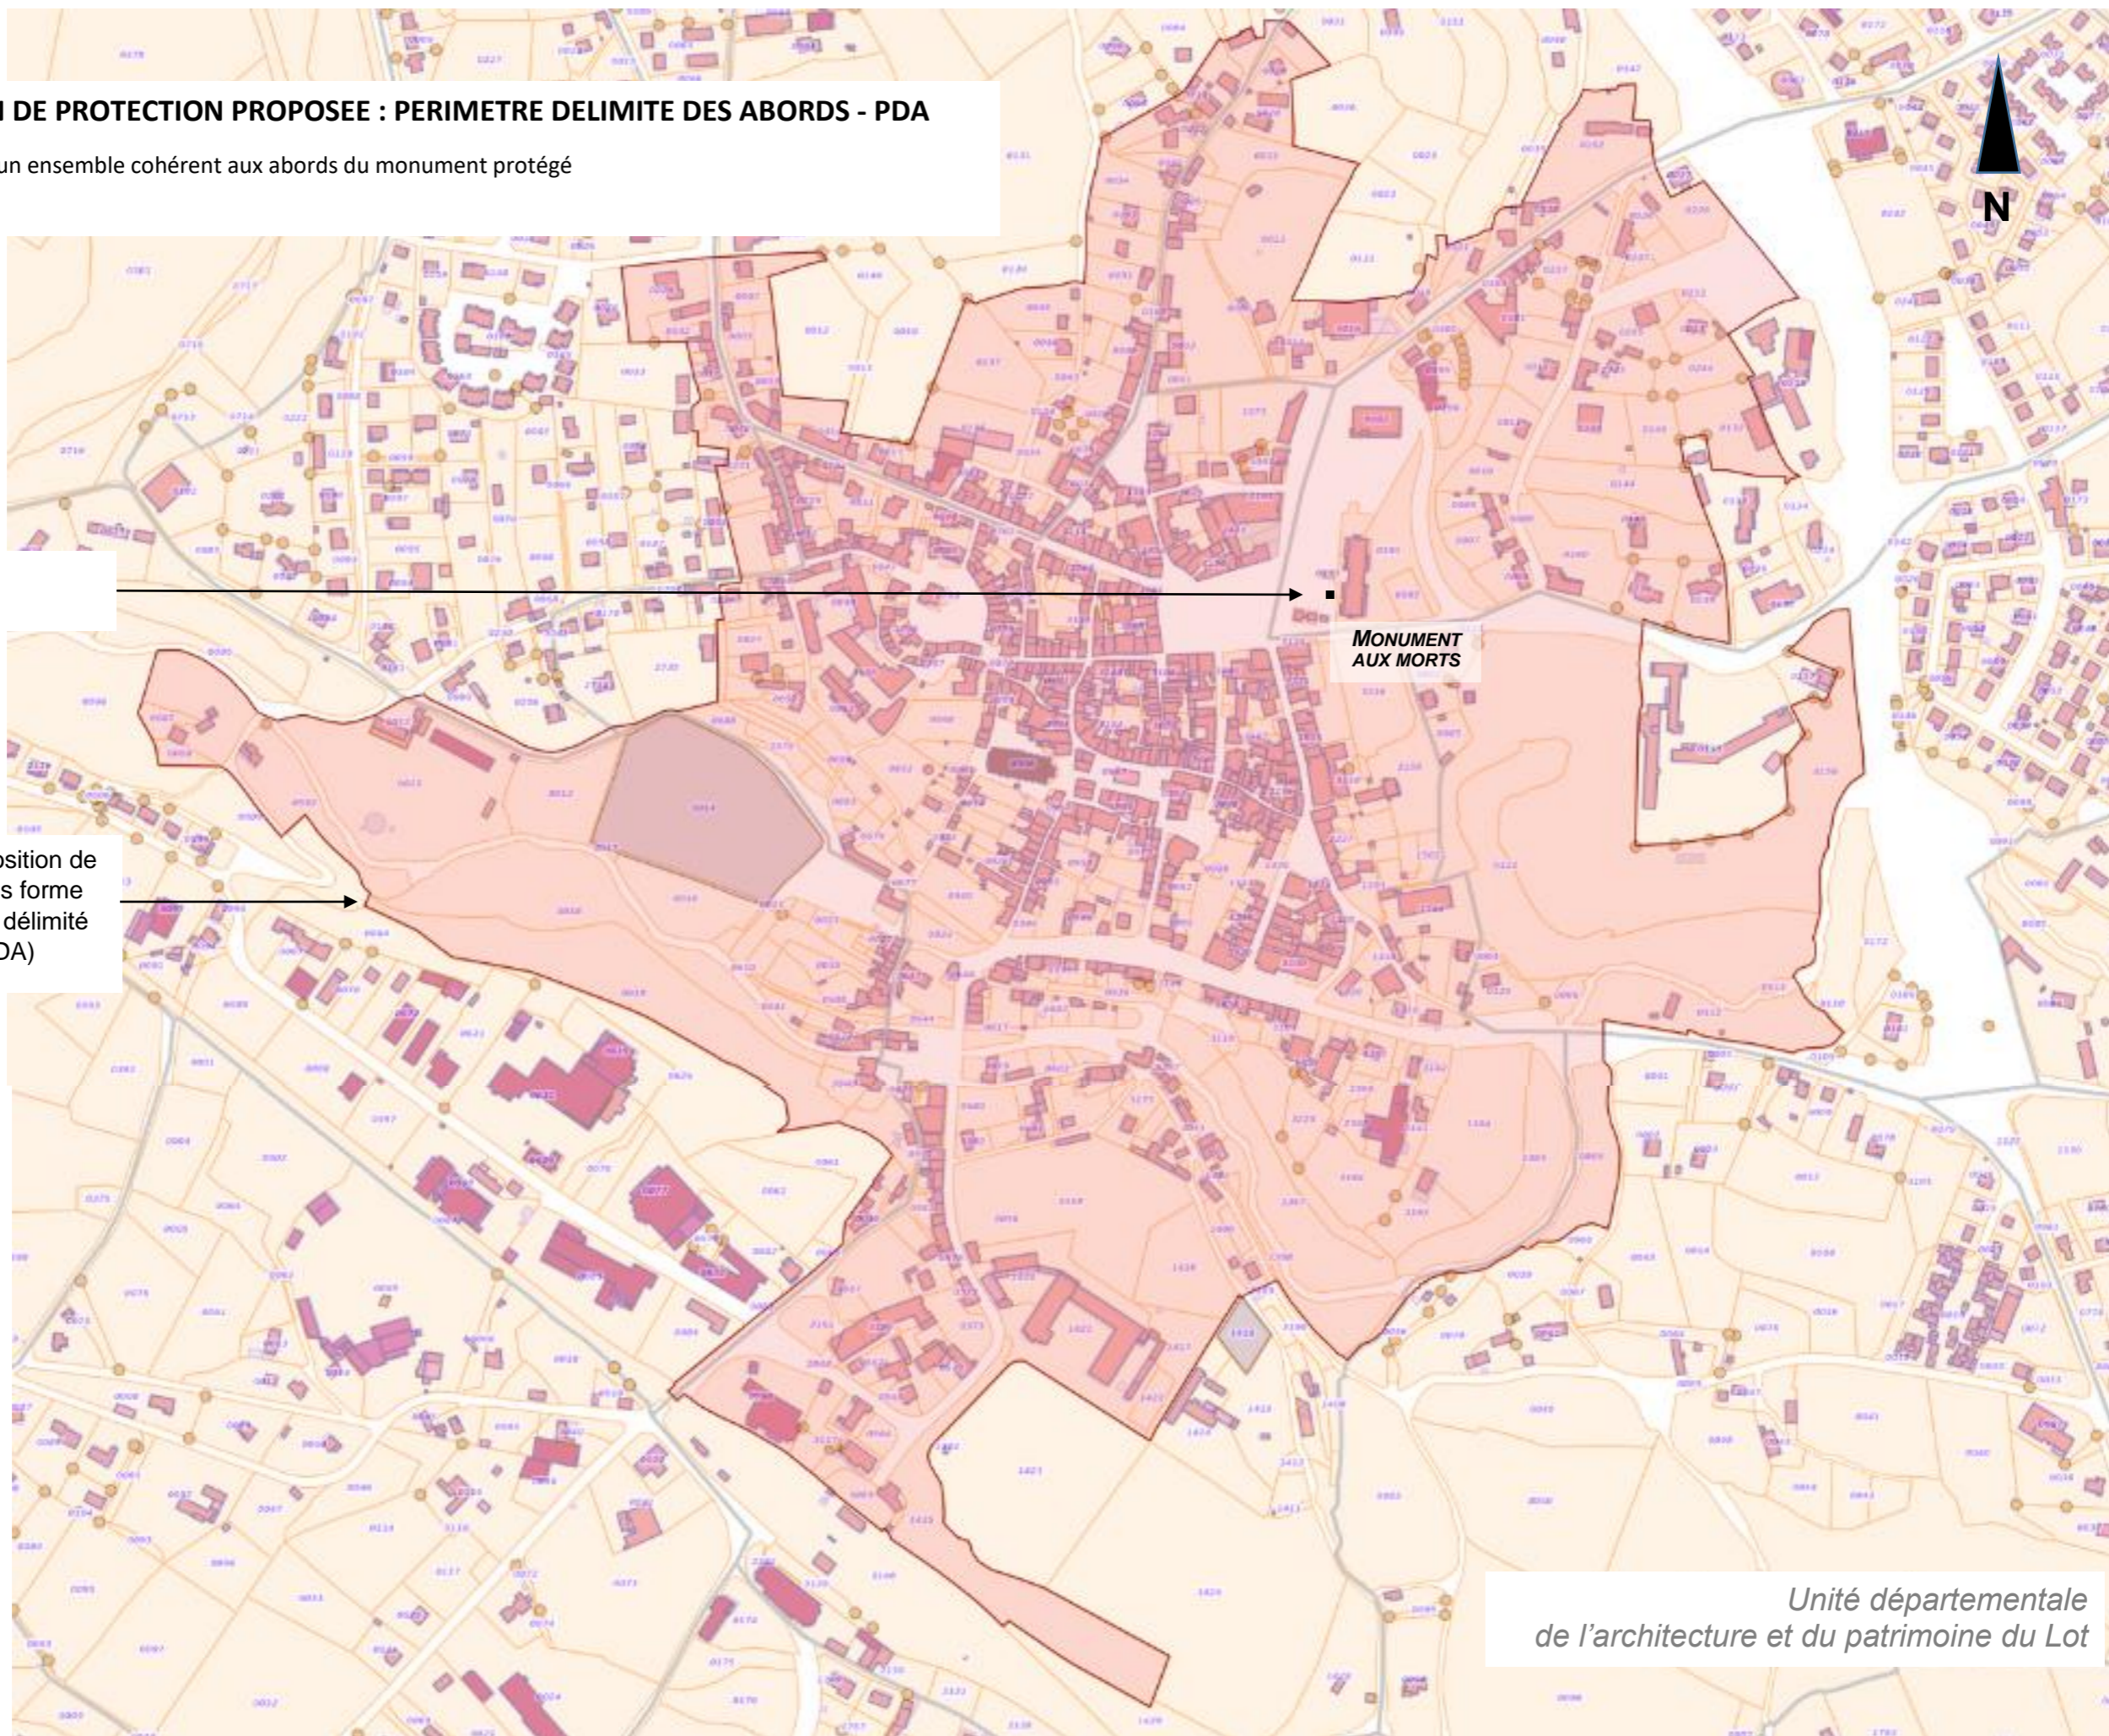

**PERIMETRE DE PROTECTION ACTUEL : RAYON DE 500M (R500)**

Périmètre défini par un rayon de 500m autour des monuments protégés

Janvier 2024

Monument protégé

**MONUMENT  
AUX MORTS**

Périmètre de protection actuel

**NOUVELLE PROPOSITION DE PROTECTION PROPOSEE : PERIMETRE DELIMITE DES ABORDS - PDA**

Périmètre défini afin de former un ensemble cohérent aux abords du monument protégé

Janvier 2024

Monument protégé

**MONUMENT AUX MORTS**

Nouvelle proposition de protection, sous forme d'un périmètre délimité des abords (PDA)